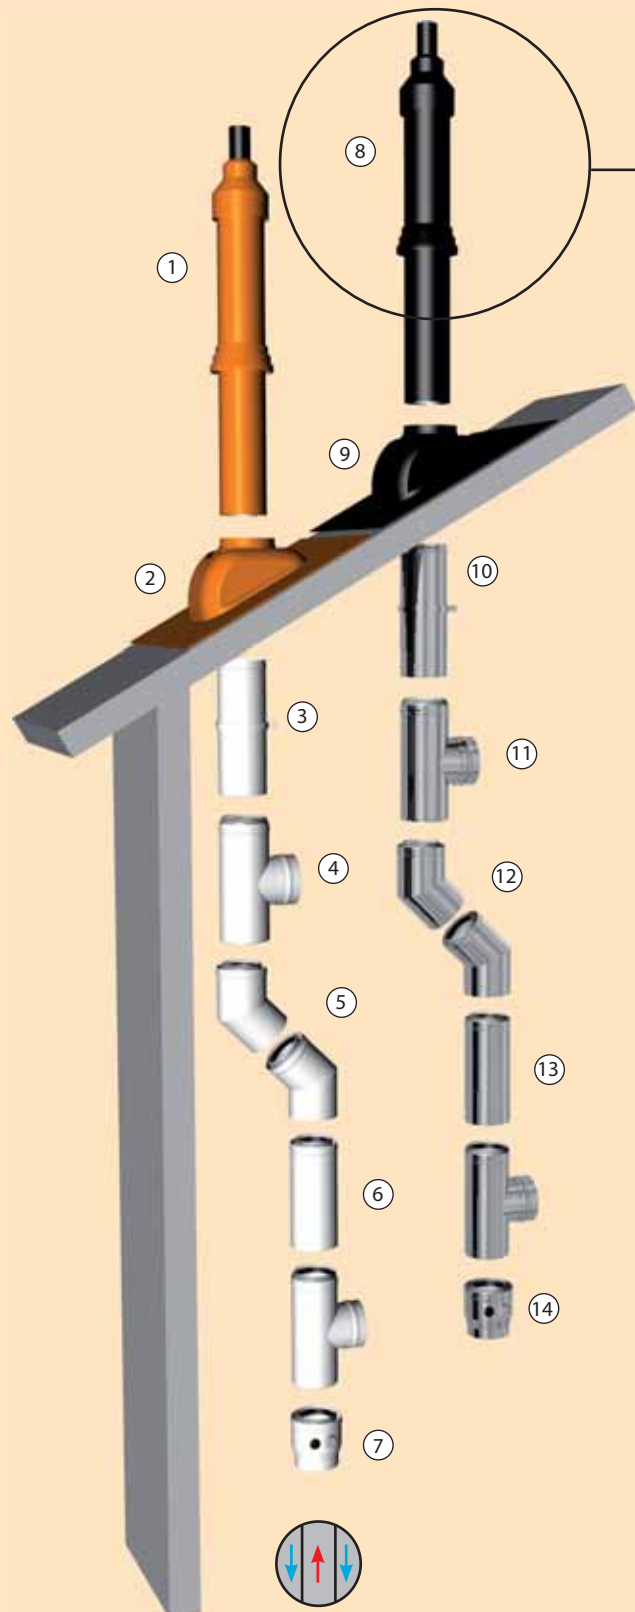

DACHHEIZZENTRALEN (DHZ)

DN 60/100 – DN 160/225 mm

PPH/Stahl weiß pulverbeschichtet
oder PPH/Edelstahl

1	KST-Dachaufsatz terrakotta 400 mm ü.D.
2	Universal-Dachpfanne terrakotta
3	LIL/LIK-Schieberohr mit Klemmband
4	LIL/LIK-Rev.T-Stück
5	LIL/LIK-Bogen
6	LIL/LIK-Rohr mit Muffe
7	LIL/LIK-Mess-Stück reduziert
8	KST-Dachaufsatz schwarz 400 mm ü.D.
9	Universal-Dachpfanne schwarz
10	LIB-Schieberohr mit Klemmband
11	LIB-Rev.T-Stück
12	LIB-Bogen
13	LIB-Rohr mit Muffe
14	LIB-Mess-Stück reduziert

DACHHEIZZENTRALEN (DHZ)

DN 60/100 – DN 160/225 mm

PPH/Stahl weiß pulverbeschichtet
oder PPH/Edelstahl

KST-Dachaufsatz		NW	Art.-Nr.	a (mm)	b (mm)	c (mm)	d (mm)	Notiz
	0,4 m über Dach	60 / 100	DPDS45	-	-	-	-	
		80 / 125	DPDS48	-	-	-	-	in D verfügbar
		110 / 160	DPDS41	-	-	-	-	
		60 / 100	DPDT45	-	-	-	-	
		80 / 125	DPDT48	-	-	-	-	in D verfügbar
		110 / 160	DPDT41	-	-	-	-	
	1 m über Dach	60 / 100	DPDS15	-	-	-	-	
		80 / 125	DPDS18	-	-	-	-	in D verfügbar
		110 / 160	DPDS11	-	-	-	-	
		60 / 100	DPDT15	-	-	-	-	
		80 / 125	DPDT18	-	-	-	-	in D verfügbar
		110 / 160	DPDT11	-	-	-	-	

Flachdachdurchführung 0°		NW	Art.-Nr.	a (mm)	b (mm)	c (mm)	d (mm)	Notiz
	0°	60 / 100	ZUD50E	-	-	-	-	
		80 / 125	ZUD80E	-	-	-	-	
		110 / 160	ZUD10E	-	-	-	-	

EST-Dachaufsatz	NW	Art.-Nr.	Notiz
	RAL-Farben, Dimensionen und Preise auf Anfrage		