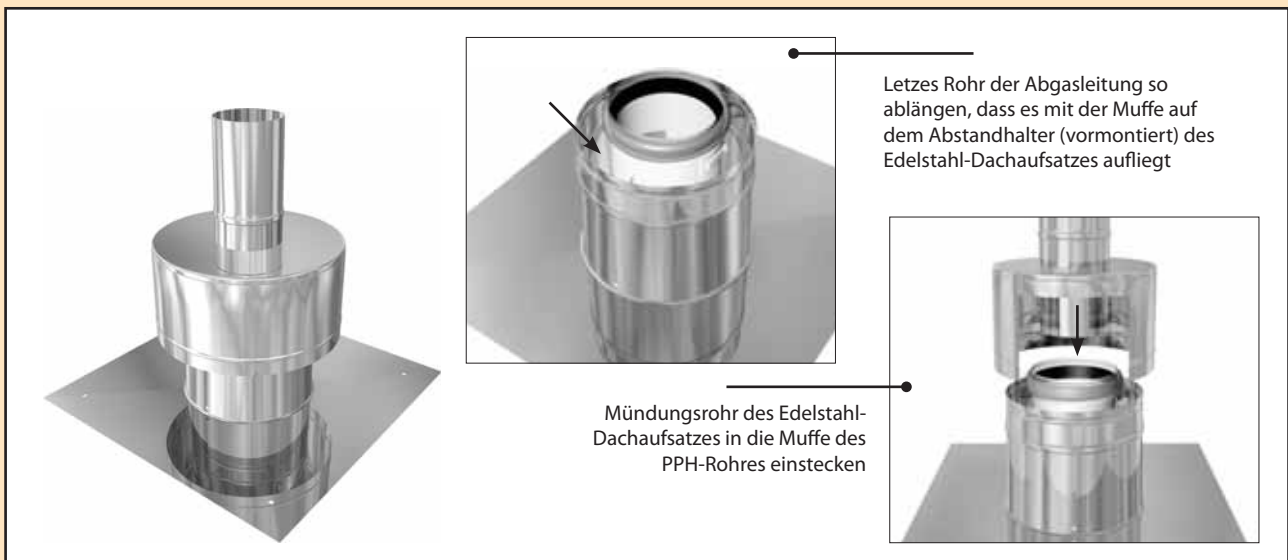

Montagehinweise

Konzentrisches Luft-Abgas-System aus PPH/Stahl weiß

Gefälle schaffen

waagerechte Verbindungsleitung muss zum Kessel immer ein Gefälle von mindestens 3° haben

- | | |
|---|---|
| 1 | Abdeckblende 2-tlg. Stahl weiß |
| 2 | Rohr mit Muffe PPH/Stahl weiß |
| 3 | Schieberohr mit Klemmband PPH/Stahl weiß |
| 4 | Revisions-T-Stück mit Deckel PPH/Stahl weiß |
| 5 | Umlenk-T-Stück mit Deckel PPH/Stahl weiß |
| 6 | Kesselanschluss m. 2 MÖ PPH/Stahl weiß |

Montagehinweise

Konzentrisches Luft-Abgas-System aus PPH/Stahl weiß

Wir haben den Schornstein nicht neu erfunden, aber perfektioniert.

Montagehinweise

Konzentrisches Luft-Abgas-System aus PPH/Stahl weiß

Kesselanschlüsse in 3 Varianten: