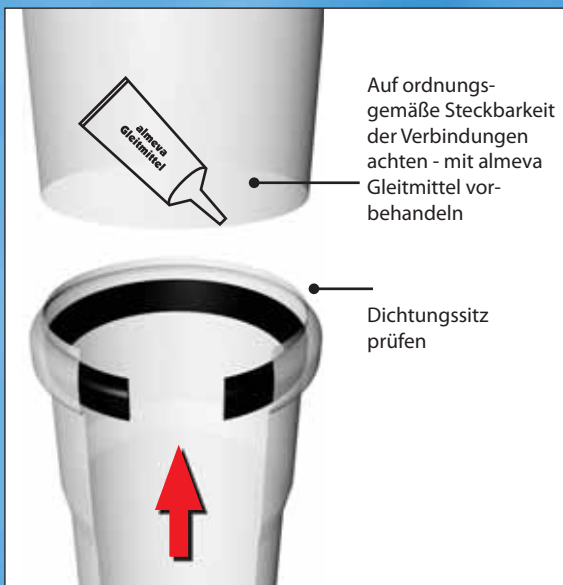

Montagehinweise

Konzentrisches Luft-Abgas-System aus PPH/Stahl weiß

Gefälle schaffen

waagerechte Verbindungsleitung muss zum Kessel immer ein Gefälle von mindestens 3° haben

- | | |
|---|---|
| 1 | Abdeckblende 2-tlg. Stahl weiß |
| 2 | Rohr mit Muffe PPH/Stahl weiß |
| 3 | Schieberohr mit Klemmband PPH/Stahl weiß |
| 4 | Revisions-T-Stück mit Deckel PPH/Stahl weiß |
| 5 | Umlenk-T-Stück mit Deckel PPH/Stahl weiß |
| 6 | Kesselanschluss m. 2 MÖ PPH/Stahl weiß |

Montagehinweise

Konzentrisches Luft-Abgas-System aus PPH/Stahl weiß

Wir haben den Schornstein nicht neu erfunden, aber perfektioniert.

Montagehinweise

Konzentrisches Luft-Abgas-System aus PPH/Stahl weiß

Kesselanschlüsse in 3 Varianten: