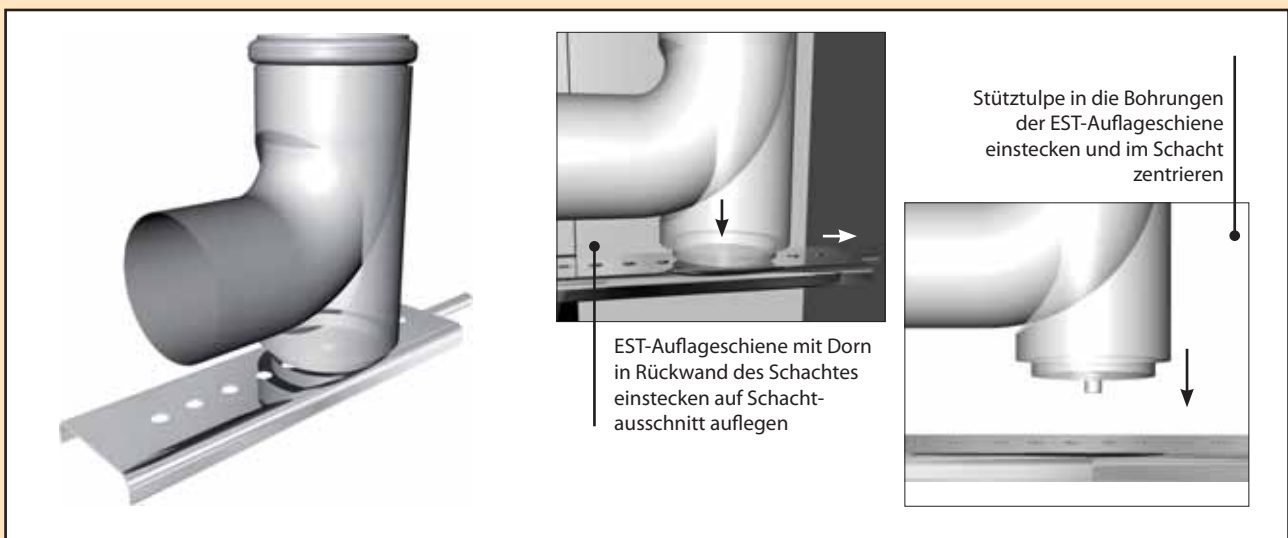

Montagehinweise

Konzentrisches Luft-Abgas-System aus PPH/Stahl weiß

Gefälle schaffen

waagerechte Verbindungsleitung muss zum Kessel immer ein Gefälle von mindestens 3° haben

- | | |
|---|---|
| 1 | Abdeckblende 2-tlg. Stahl weiß |
| 2 | Rohr mit Muffe PPH/Stahl weiß |
| 3 | Schieberohr mit Klemmband PPH/Stahl weiß |
| 4 | Revisions-T-Stück mit Deckel PPH/Stahl weiß |
| 5 | Umlenk-T-Stück mit Deckel PPH/Stahl weiß |
| 6 | Kesselanschluss m. 2 MÖ PPH/Stahl weiß |

Montagehinweise

Konzentrisches Luft-Abgas-System aus PPH/Stahl weiß

Wir haben den Schornstein nicht neu erfunden, aber perfektioniert.

Montagehinweise

Konzentrisches Luft-Abgas-System aus PPH/Stahl weiß

Kesselanschlüsse in 3 Varianten: