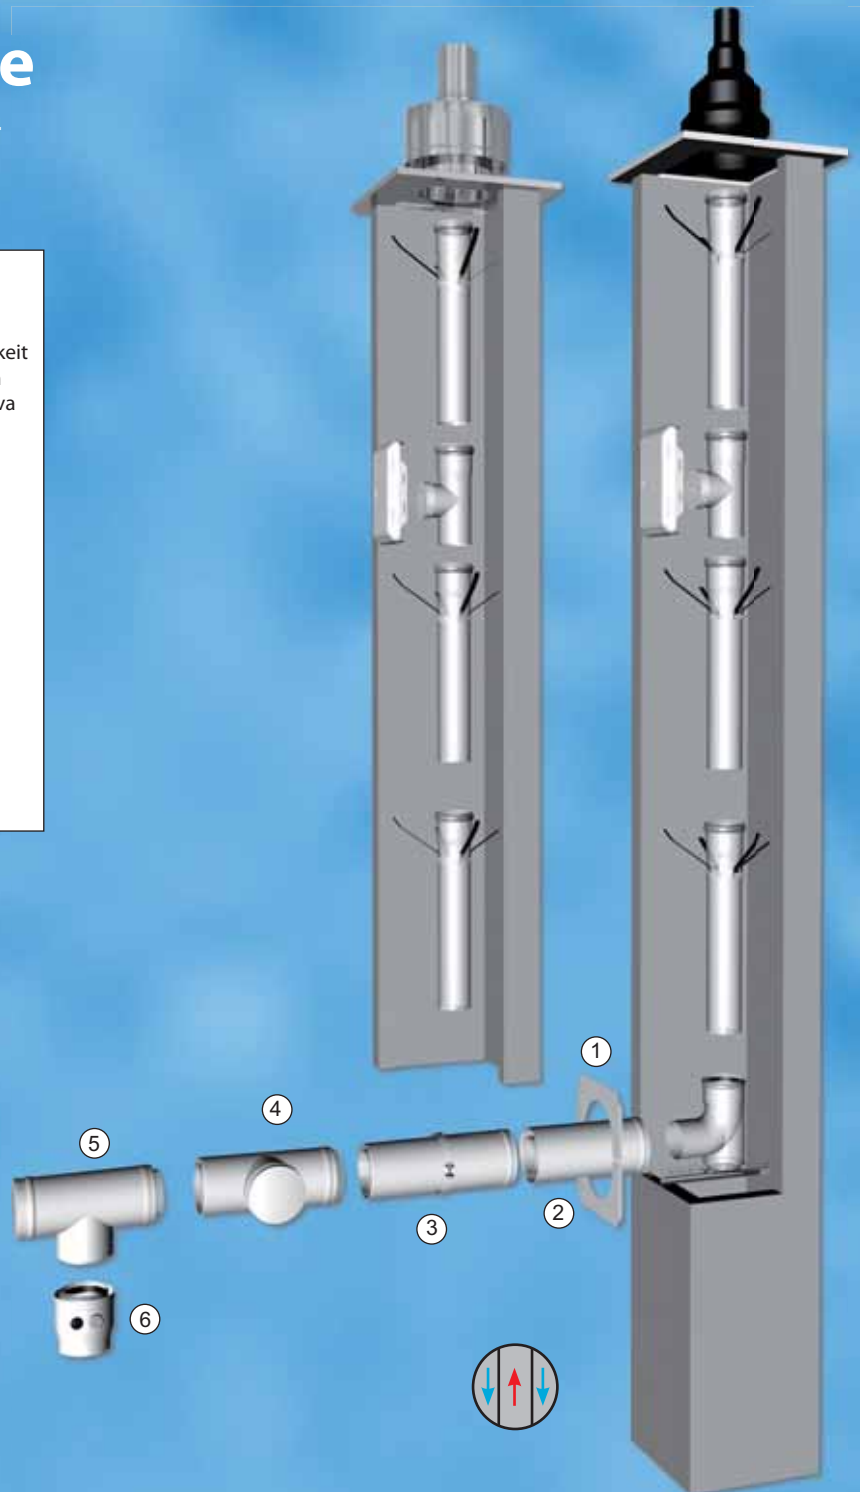

Montagehinweise

Konzentrisches Luft-Abgas-System aus PPH/Stahl weiß

Gefälle schaffen

waagerechte Verbindungsleitung muss zum Kessel immer ein Gefälle von mindestens 3° haben

- | | |
|---|---|
| 1 | Abdeckblende 2-tlg. Stahl weiß |
| 2 | Rohr mit Muffe PPH/Stahl weiß |
| 3 | Schieberohr mit Klemmband PPH/Stahl weiß |
| 4 | Revisions-T-Stück mit Deckel PPH/Stahl weiß |
| 5 | Umlenk-T-Stück mit Deckel PPH/Stahl weiß |
| 6 | Kesselanschluss m. 2 MÖ PPH/Stahl weiß |

Montagehinweise

Konzentrisches Luft-Abgas-System aus PPH/Stahl weiß

Wir haben den Schornstein nicht neu erfunden, aber perfektioniert.

Montagehinweise

Konzentrisches Luft-Abgas-System aus PPH/Stahl weiß

Kesselanschlüsse in 3 Varianten:

Variante I

LIL-Kesseladapter

NW (Abgasleitung)	NW (Kesselstutzen)
60/100	63/96
80/125	60/100
110/160	70/100
125/180	70/110
160/225	80/110
200/300	80/122
	80/125
	80/126
	80/130
	100/150
	110/160
	125/180
	160/225