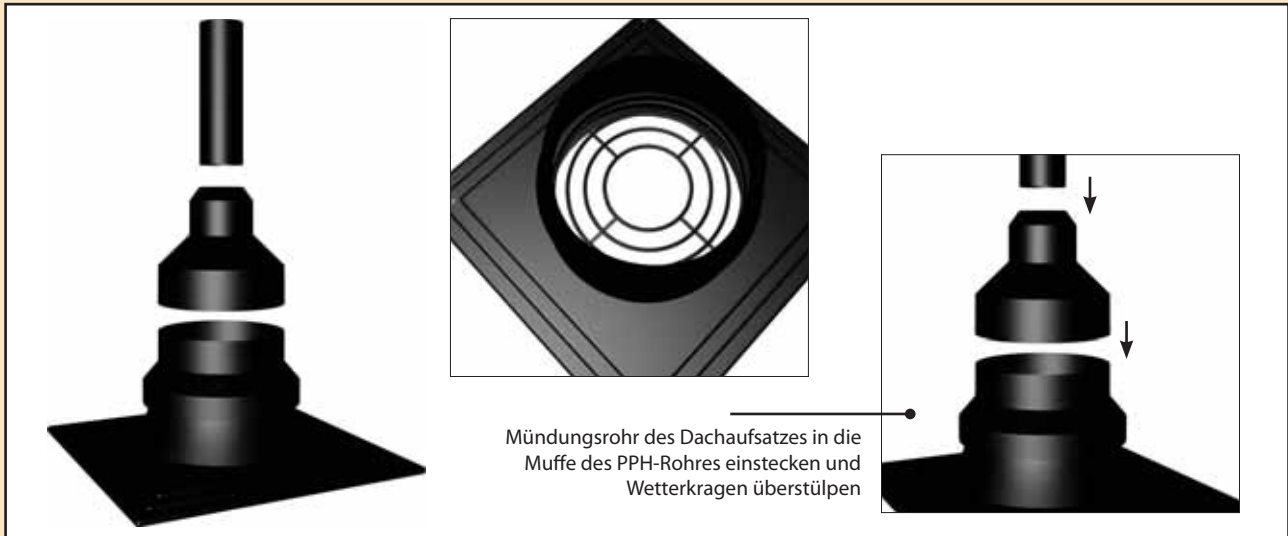

Montagehinweise

Konzentrisches Luft-Abgas-System aus PPH/Stahl weiß

Gefälle schaffen

waagerechte Verbindungsleitung muss zum Kessel immer ein Gefälle von mindestens 3° haben

- | | |
|---|---|
| 1 | Abdeckblende 2-tlg. Stahl weiß |
| 2 | Rohr mit Muffe PPH/Stahl weiß |
| 3 | Schieberohr mit Klemmband PPH/Stahl weiß |
| 4 | Revisions-T-Stück mit Deckel PPH/Stahl weiß |
| 5 | Umlenk-T-Stück mit Deckel PPH/Stahl weiß |
| 6 | Kesselanschluss m. 2 MÖ PPH/Stahl weiß |

Montagehinweise

Konzentrisches Luft-Abgas-System aus PPH/Stahl weiß

Wir haben den Schornstein nicht neu erfunden, aber perfektioniert.

Montagehinweise

Konzentrisches Luft-Abgas-System aus PPH/Stahl weiß

Kesselanschlüsse in 3 Varianten: