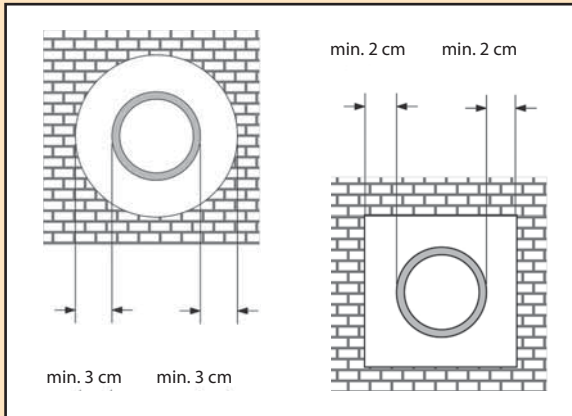

Montagehinweise

Starres Abgassystem aus PPH

Anzahl Abstandhalter- elemente für starres u. flexibles Abgassystem	Durchmesser	Anzahl
	DN 60	3 Elemente
	DN 80	4 Elemente
	DN 110	5 Elemente
	DN 125	6 Elemente
	DN 160	7 Elemente
	DN 200	9 Elemente

Kesselanschlüsse in 4 Varianten:

Variante I / II

Kesselanschluss konzentrisch/exzentrisch

NW (Abgasleitung)
60, 80, 110, 125, 160, 200, 250, 315

NW (Kesselstutzen)
50, 60, 63, 70, 75, 80,
100, 110, 125, 130, 150, 153,
160, 180, 200, 225, 250, 300

Variante III

Kesselanschluss mit Messöffnung

NW (Abgasleitung)
60, 80, 110, 125, 160, 200, 250, 315

NW (Kesselstutzen)
50, 60, 63, 70, 75, 80,
100, 110, 125, 130, 150, 153,
160, 180, 200, 225, 250, 300

Variante IV

Umlenk. T-Stück als KA m. MÖ

NW (Abgasleitung)
60, 80, 110, 125, 160, 200, 250, 315

NW (Kesselstutzen)
50, 60, 63, 70, 75, 80,
100, 110, 125, 130, 150, 153,
160, 180, 200, 225, 250, 300