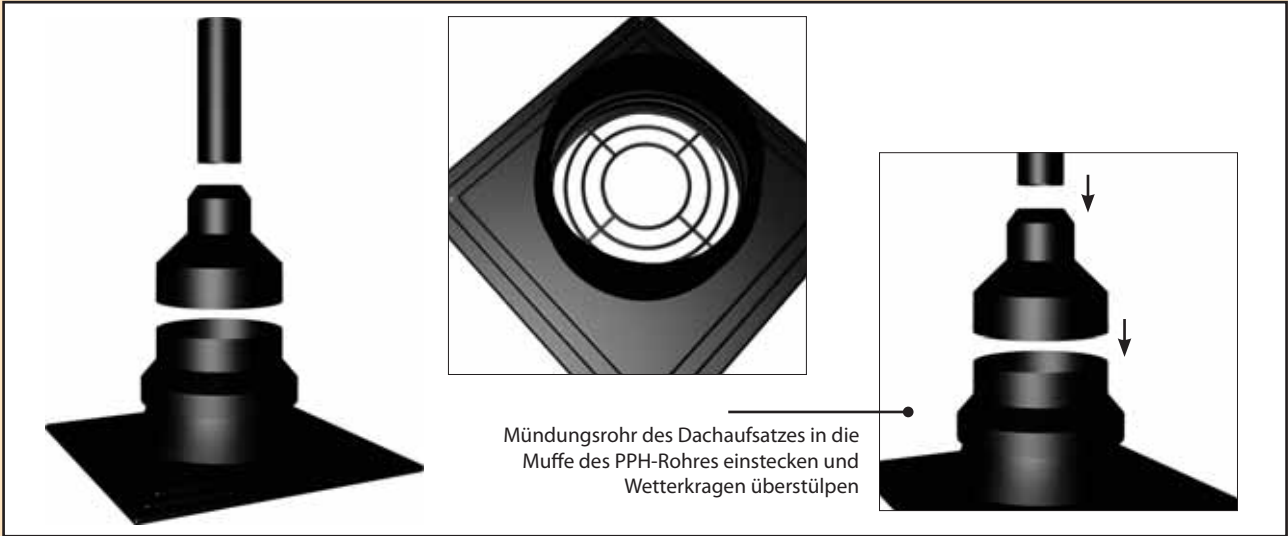

Montagehinweise

Starres Abgassystem aus PPH

Wir haben den Schornstein nicht neu erfunden, aber perfektioniert.