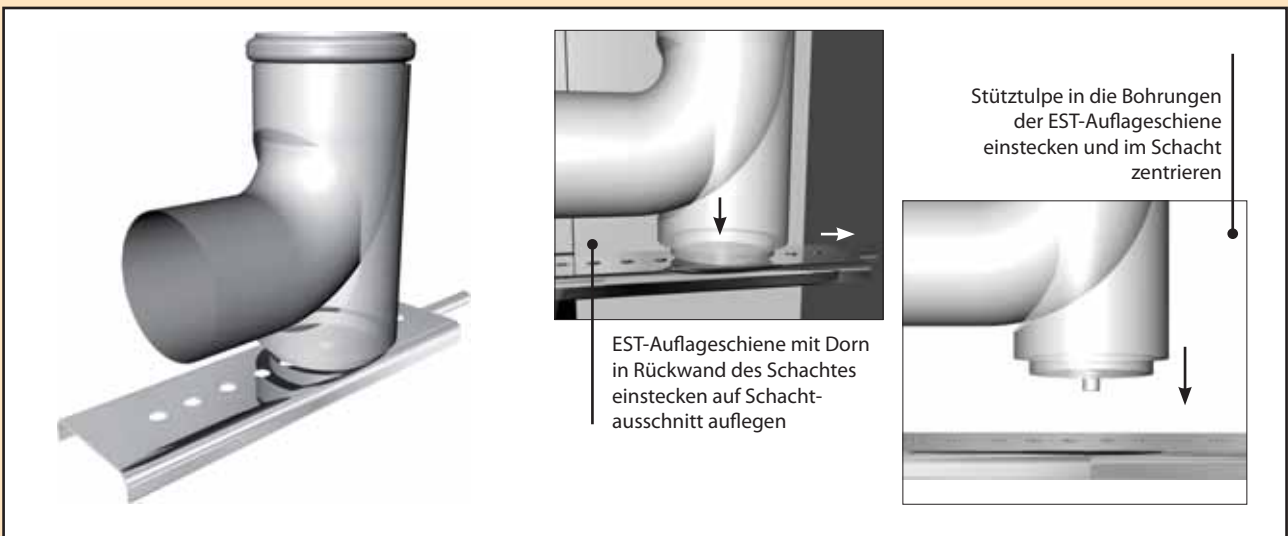

Montagehinweise

Starres Abgassystem aus PPH

Wir haben den Schornstein nicht neu erfunden, aber perfektioniert.