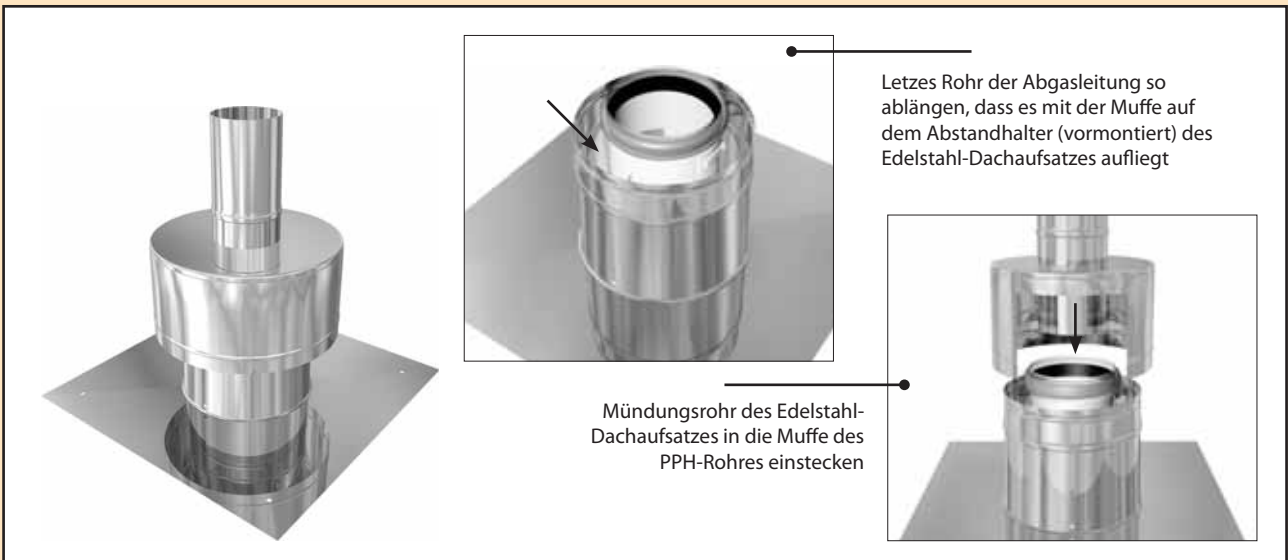

Montagehinweise

Starres Abgassystem aus PPH

Wir haben den Schornstein nicht neu erfunden, aber perfektioniert.