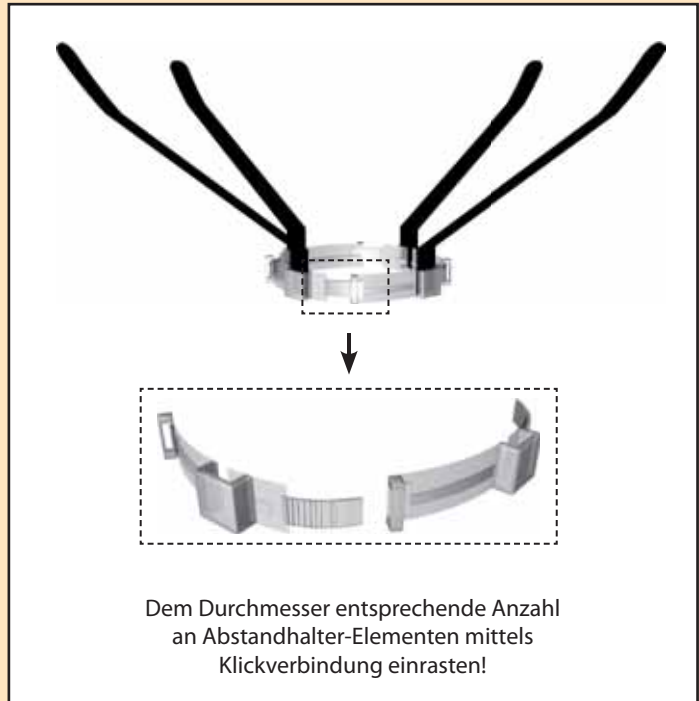

Montagehinweise

Starres Abgassystem aus PPH

Anzahl Abstandhalter- elemente für starres u. flexibles Abgassystem	Durchmesser	Anzahl
	DN 60	3 Elemente
	DN 80	4 Elemente
	DN 110	5 Elemente
	DN 125	6 Elemente
	DN 160	7 Elemente
	DN 200	9 Elemente

Kesselanschlüsse in 4 Varianten:

Variante I / II

Kesselanschluss konzentrisch/exzentrisch

NW (Abgasleitung)
60, 80, 110, 125, 160, 200, 250, 315

NW (Kesselstutzen)
50, 60, 63, 70, 75, 80,
100, 110, 125, 130, 150, 153,
160, 180, 200, 225, 250, 300

Variante III

Kesselanschluss mit Messöffnung

NW (Abgasleitung)
60, 80, 110, 125, 160, 200, 250, 315

NW (Kesselstutzen)
50, 60, 63, 70, 75, 80,
100, 110, 125, 130, 150, 153,
160, 180, 200, 225, 250, 300

Variante IV

Umlenk. T-Stück als KA m. MÖ

NW (Abgasleitung)
60, 80, 110, 125, 160, 200, 250, 315

NW (Kesselstutzen)
50, 60, 63, 70, 75, 80,
100, 110, 125, 130, 150, 153,
160, 180, 200, 225, 250, 300