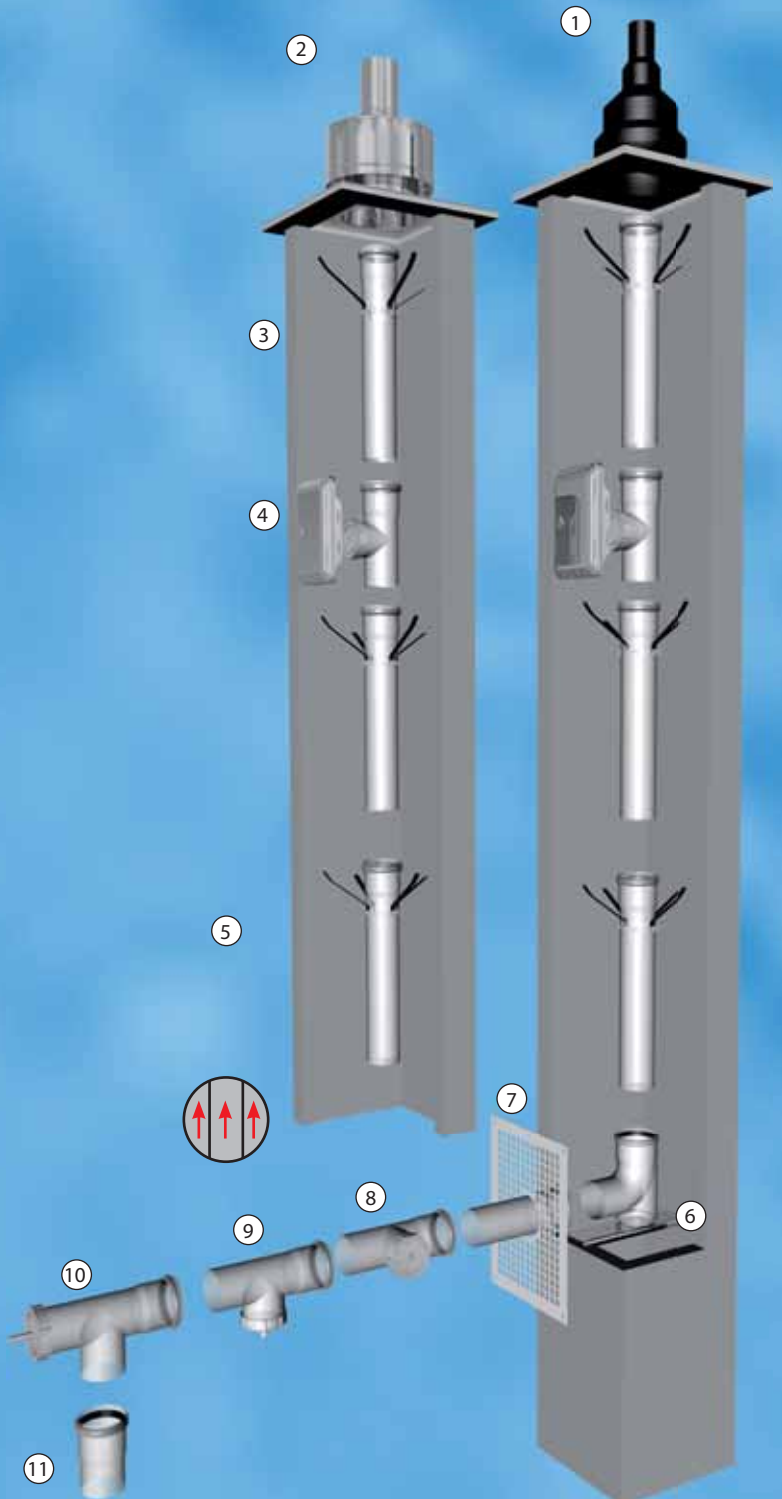

## Montagehinweise

### Starres Abgassystem aus PPH

#### Gefälle schaffen

waagerechte Verbindungsleitung muss zum Kessel immer ein Gefälle von mindestens 3° haben

1	Dachabschluss starr Kunststoff
2	Dachabschluss starr Edelstahl
3	Rohr mit Muffe
4	Tür lose
5	Abstandhalter
6	Stützbogen mit EST-Auflageschiene
7	Abdeckblende mit Hinterlüftung
8	Revisions-T-Stück mit Revisionsdeckel
9	Ablauf-T-Stück mit Ablaufdeckel
10	Umlenk-T-Stück mit Revisionsdeckel
11	Kesselanschluss zentrisch